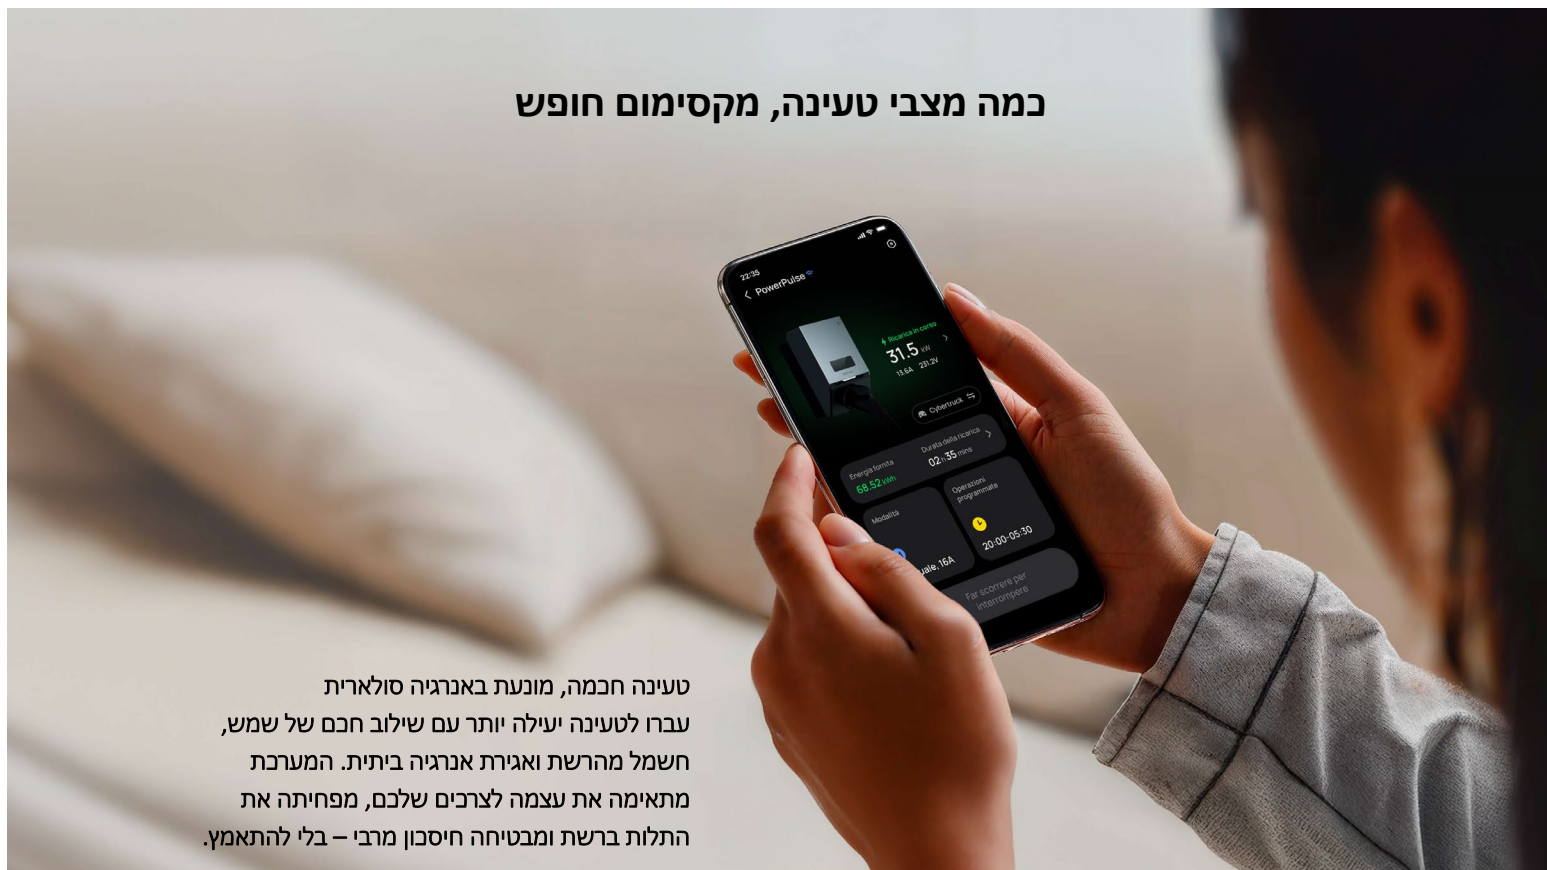

כמה מצבי טעינה, מקסימום חופש

טעינה חכמה, מונעת באנרגיה סולארית עברו לטעינה יעילה יותר עם שילוב חכם של שמש, חשמל מהרשת ואגירת אנרגיה ביתית. המערכת מתאימה את עצמה לצרכים שלכם, מפחיתה את התלות ברשת ומבטיחה חיסכון מרבי – בלי להתאמץ.